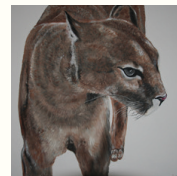

Herzlichst
Landrat Ralf Reinhardt

Stadt Neuruppin

Juliane Böhm

Fontaneplatz 3, 16816 Neuruppin
03391-659201, schneegloeckchen-11@web.de

MALEREI ACRYL

Sa 14–19 Uhr und So 11–18 Uhr

Giesela Gröschke

Rudolf-Breitscheid-Straße 26, 16816 Neuruppin
03391-403881, lg.groe@posteo.de