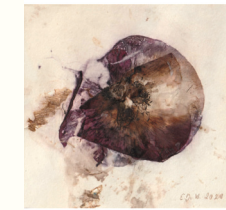

Elke Judith Wagner

Dorfstraße 16, 16845 Vichel
033928-70828, eljuwagner@web.de
www.elkejudithwagner.de

SKULPTUREN, ZEICHNUNG, KUNSTHANDWERK

Sa/So Atelierbesuch

Gast: Ina Büchs-Schumacherin, Designerin

Sa und So 14–17 Uhr