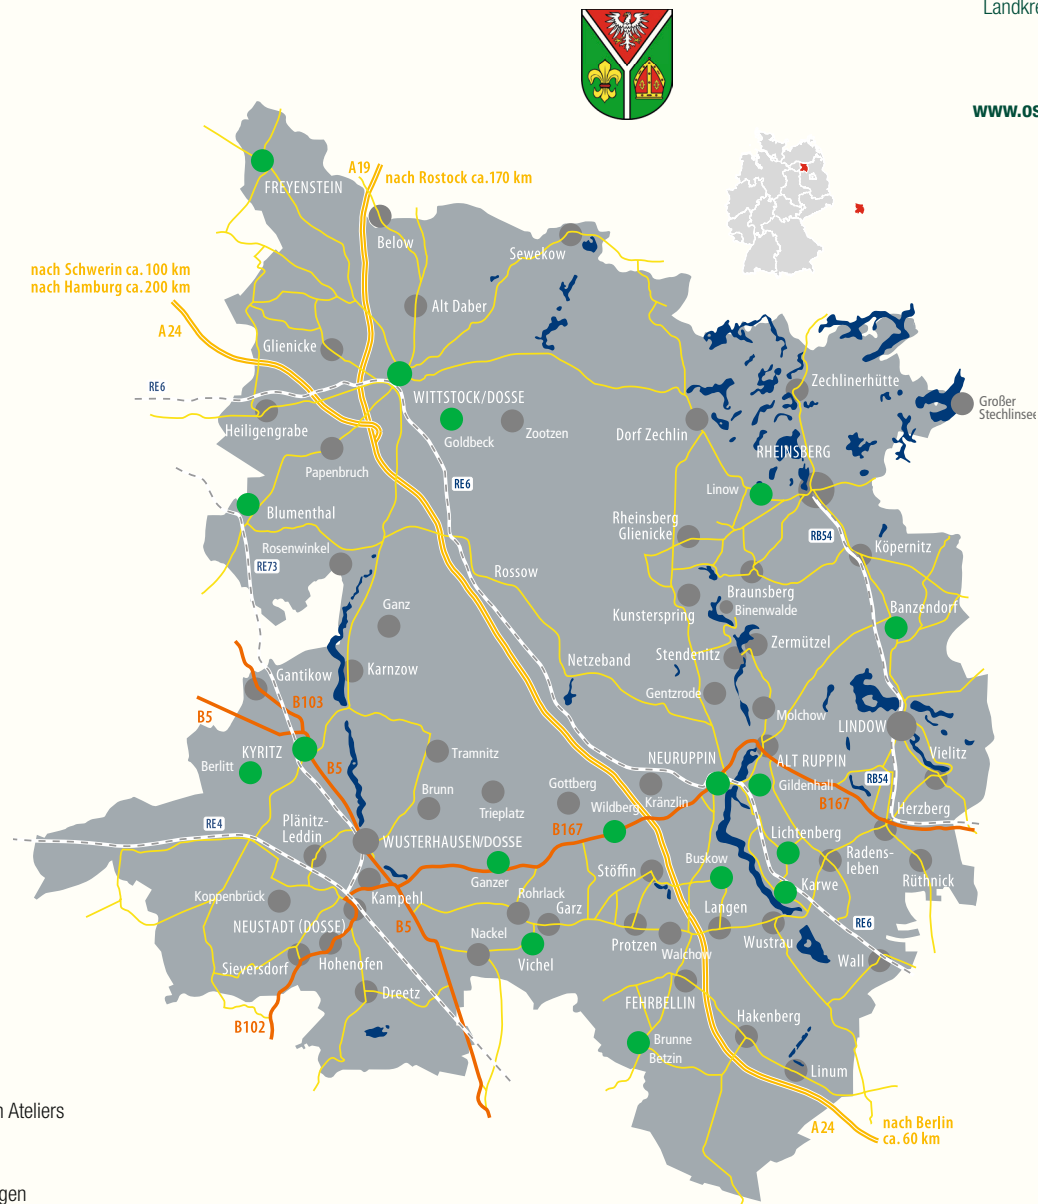

MALEREI

Sa/So Ausstellung der mobilen Galerie
Sa 14–19 Uhr und So 11–18 Uhr

● Orte mit offenen Ateliers

Verkehrsverbindungen

RE2 Cottbus – Wismar

RE6 Berlin Gesundbrunnen – Wittenberge

RB54 Löwenberg – Rheinsberg